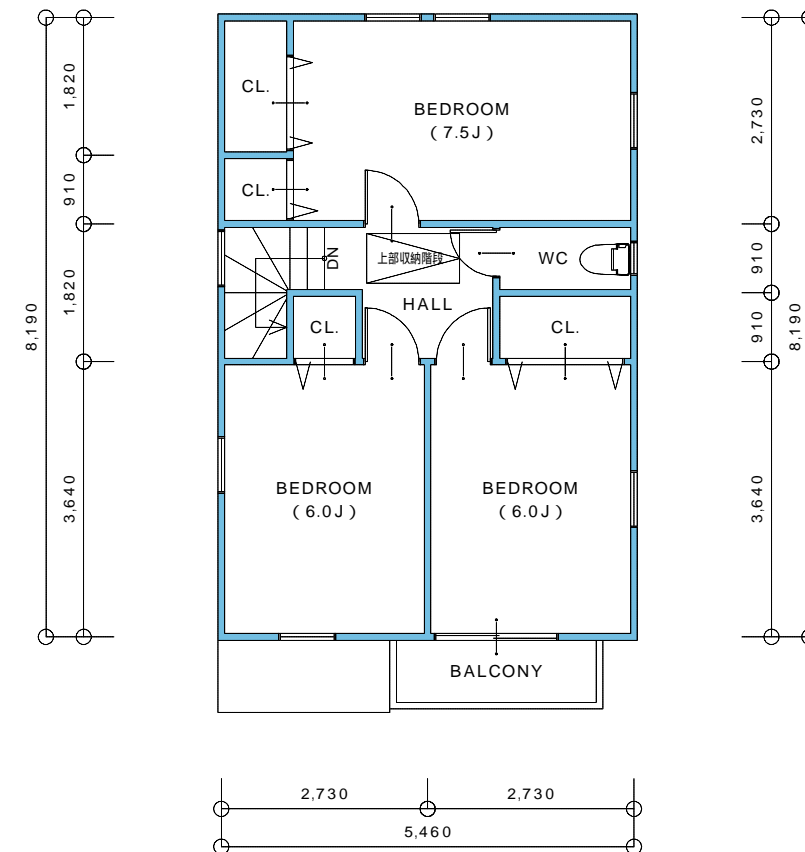

# ポブタウン恋ヶ窪2号棟

1階平面図 S=1/100

敷地面積 112.86㎡  
(34.14坪)

延べ床面積 88.82㎡  
(26.86坪)

南側立面図 S=1/100

2階平面図 S=1/100