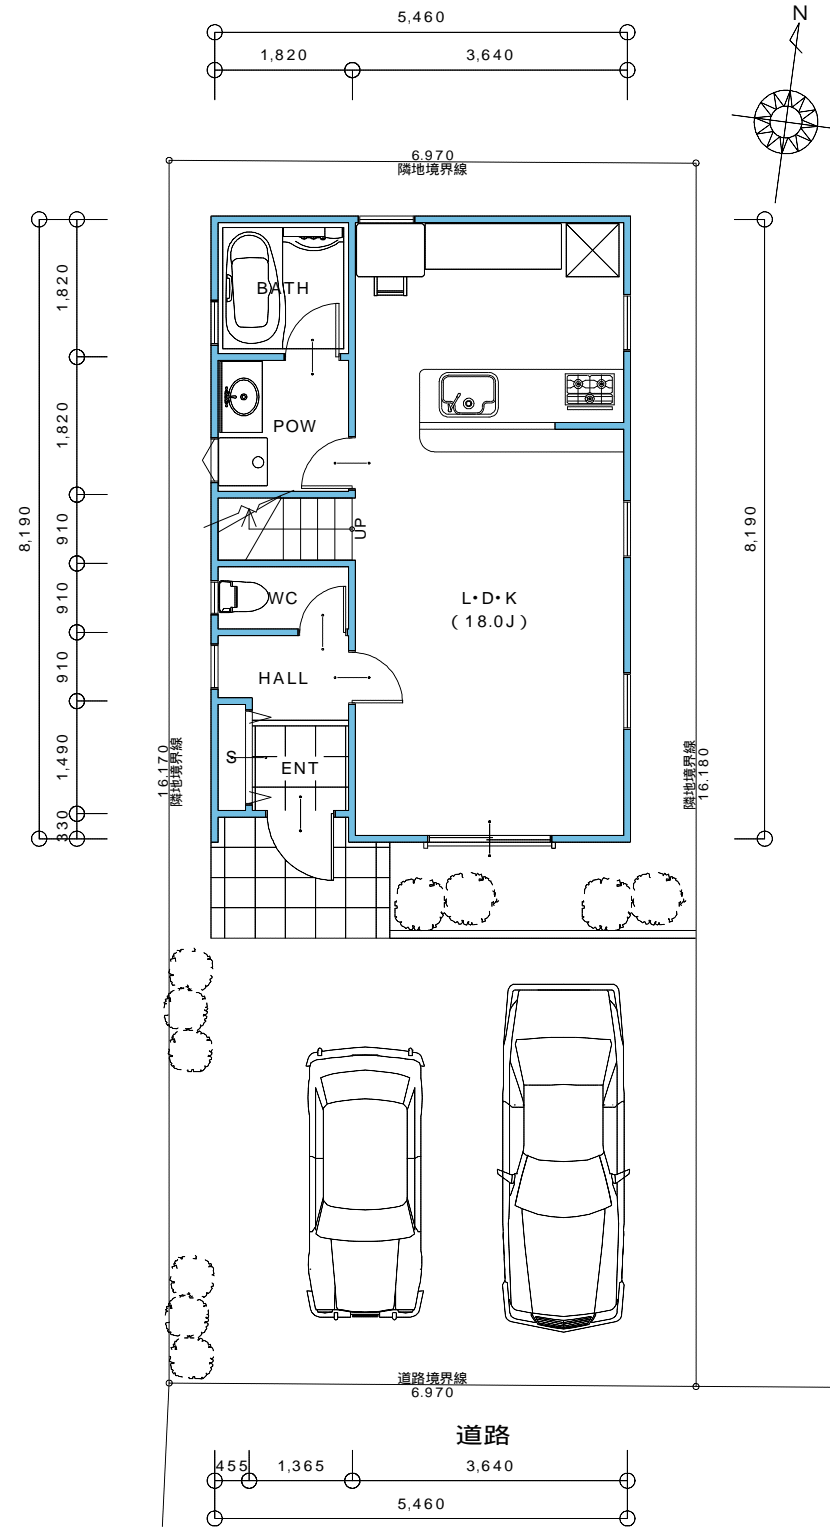

# ポブタウン恋ヶ窪2号棟

1階平面図 S=1/100

敷地面積 112.86㎡  
(34.14坪)

延べ床面積 88.82㎡  
(26.86坪)

南側立面図 S=1/100

2階平面図 S=1/100