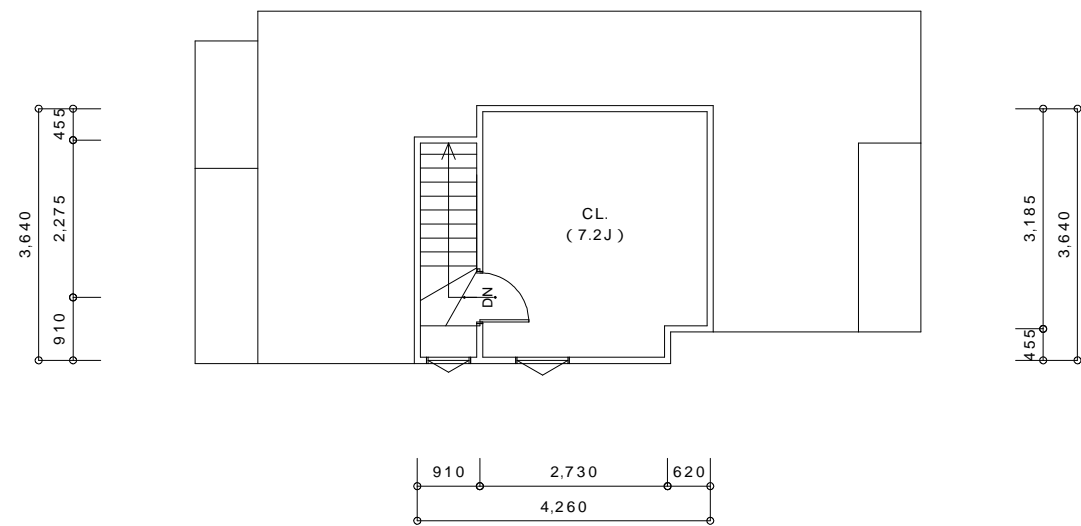

ボブタウン昭島

3号棟

西側立面図 S = 1/100

土地面積

80.43㎡

建物面積

92.23㎡

1階平面図 S = 1/100

2階平面図 S = 1/100

小屋裏平面図 S = 1/100

31,473,000円

UNCLE BOB HOUSE