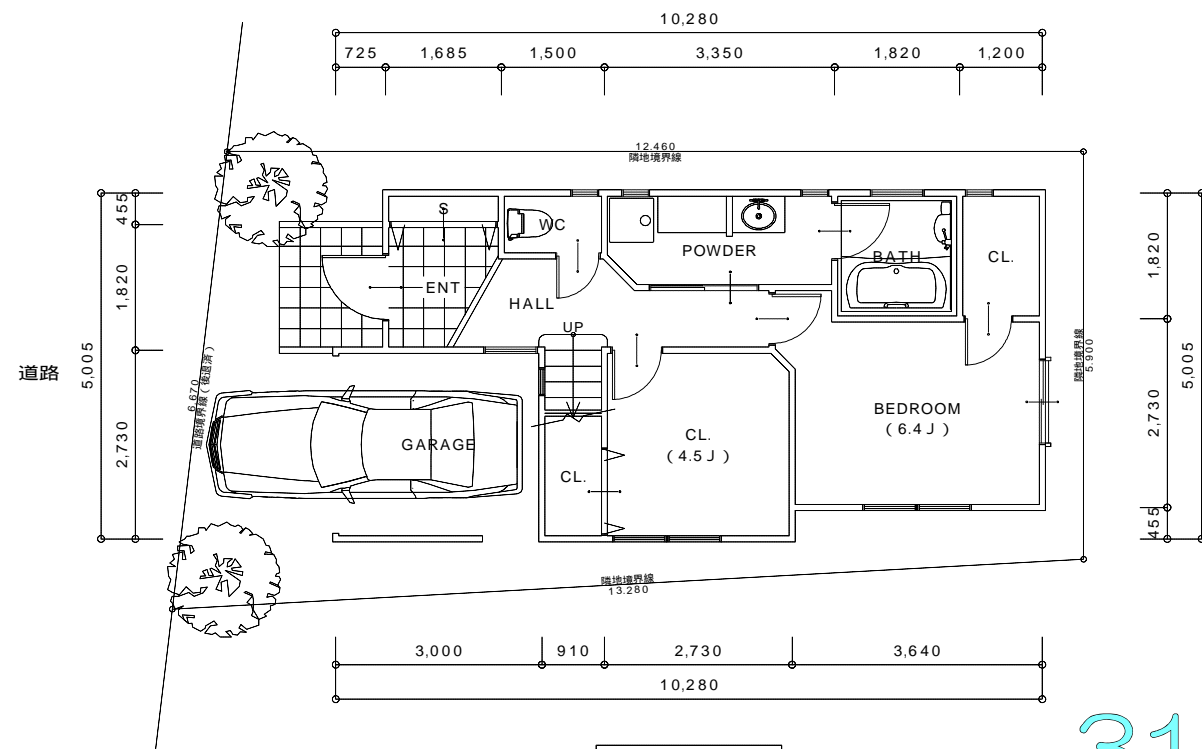

ボブタウン昭島

3号棟

西側立面図 S = 1/100

土地面積

80.43㎡

建物面積

92.23㎡

1階平面図 S = 1/100

2階平面図 S = 1/100

小屋裏平面図 S = 1/100

31,473,000円

UNCLE BOB HOUSE