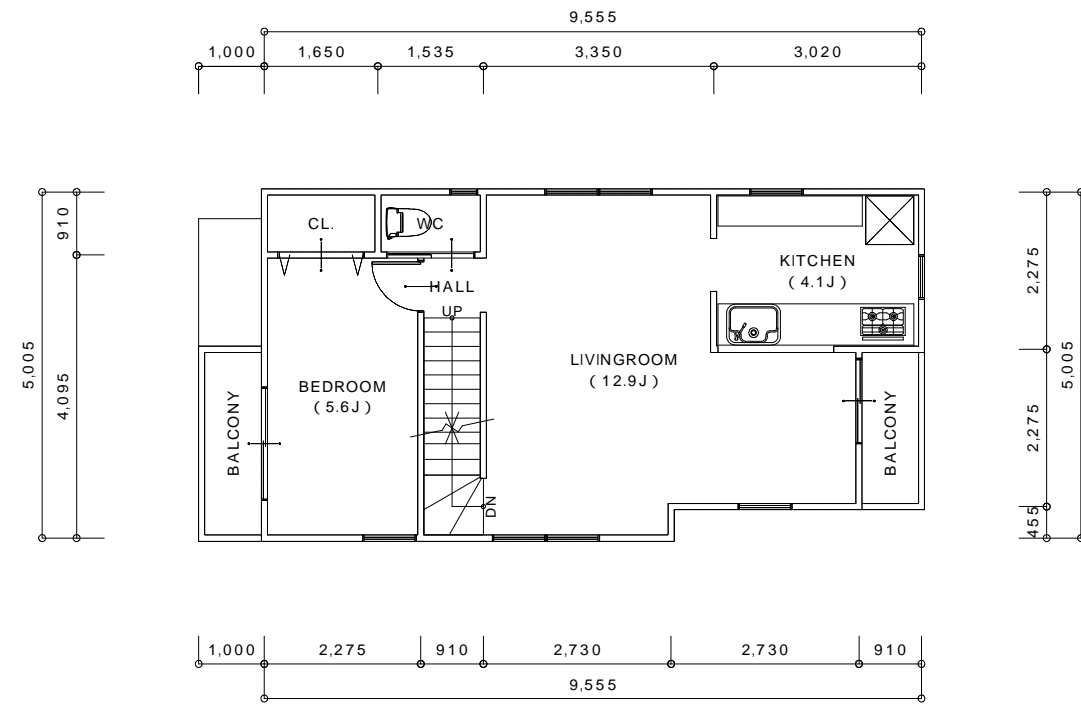

ボブタウン昭島

3号棟

西側立面図 S = 1/100

土地面積

80.43㎡

建物面積

92.23㎡

1階平面図 S = 1/100

2階平面図 S = 1/100

小屋裏平面図 S = 1/100

31,473,000円

UNCLE BOB HOUSE